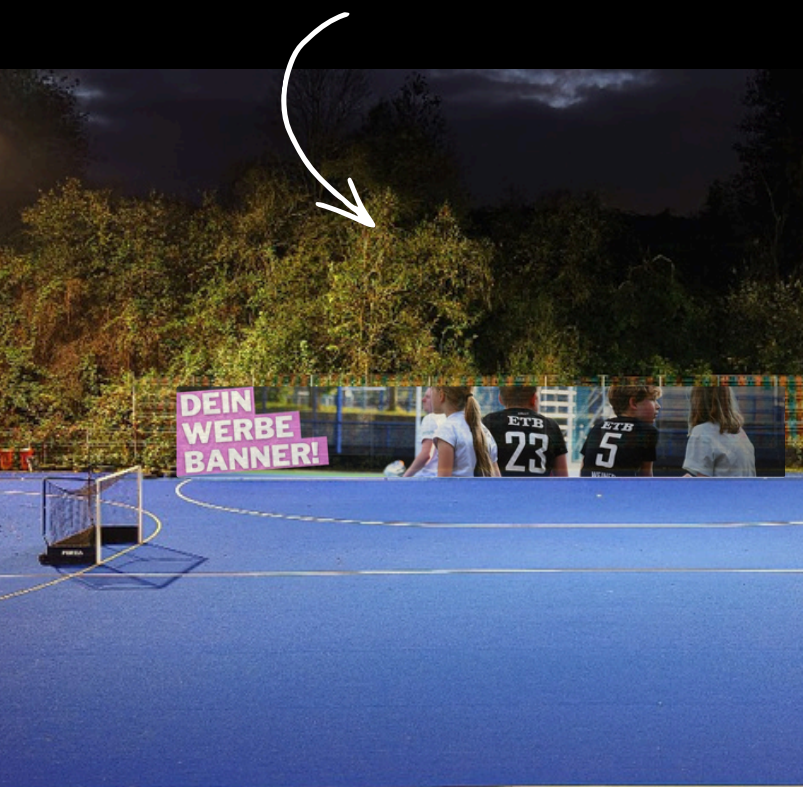

←

**“DEINE  
WERBUNG  
IM ETB”**

**WERBEBANNER**  
100X300CM  
450€  
JÄHRLICH  
[sponsoring@etb-hockey.de](mailto:sponsoring@etb-hockey.de)

Schreibe uns gerne.  
Wir klären mit dir was, wo und  
wie wir deinen Banner gut  
sichtbar aufhängen.